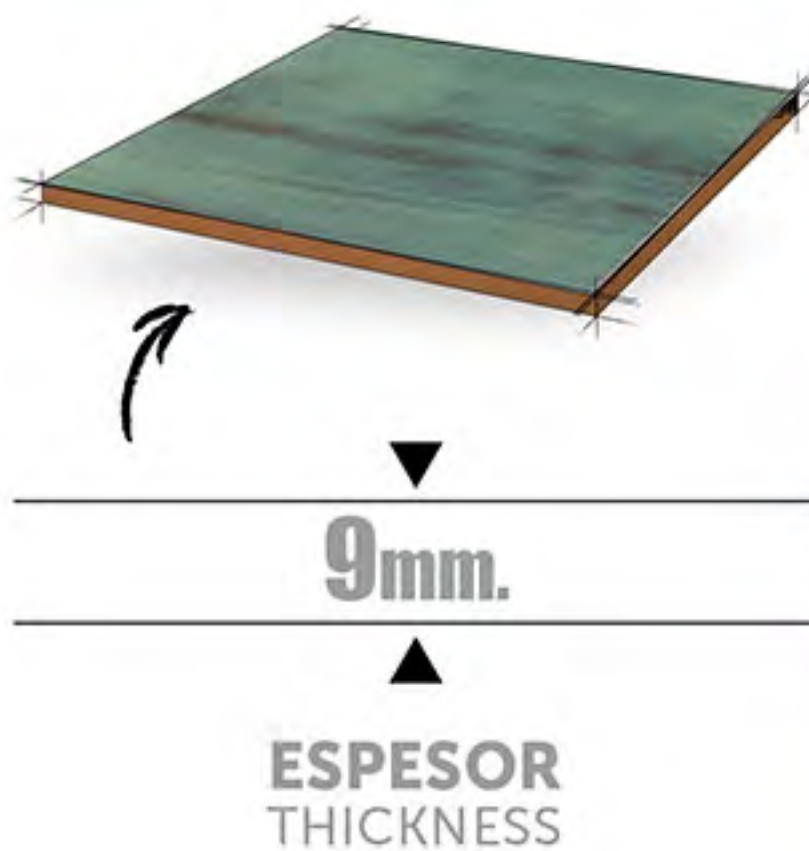

# PAVIMENTO VERONA

PAVIMENTO  
FLOOR TILE

REVESTIMIENTO  
WALL TILE

SATINADO  
SEMI-GLOSS

BAÑO  
BATHROOM

COCINA  
KITCHEN

INTERIOR  
INSIDE

## PIEZAS ÚNICAS E IRREPETIBLES

Inspirados en los mármoles de Verona, los pavimentos de mayor espesor de la serie Verona plasman en cada pieza los matices y detalles con los que la naturaleza moldea los mármoles con el paso de los años.