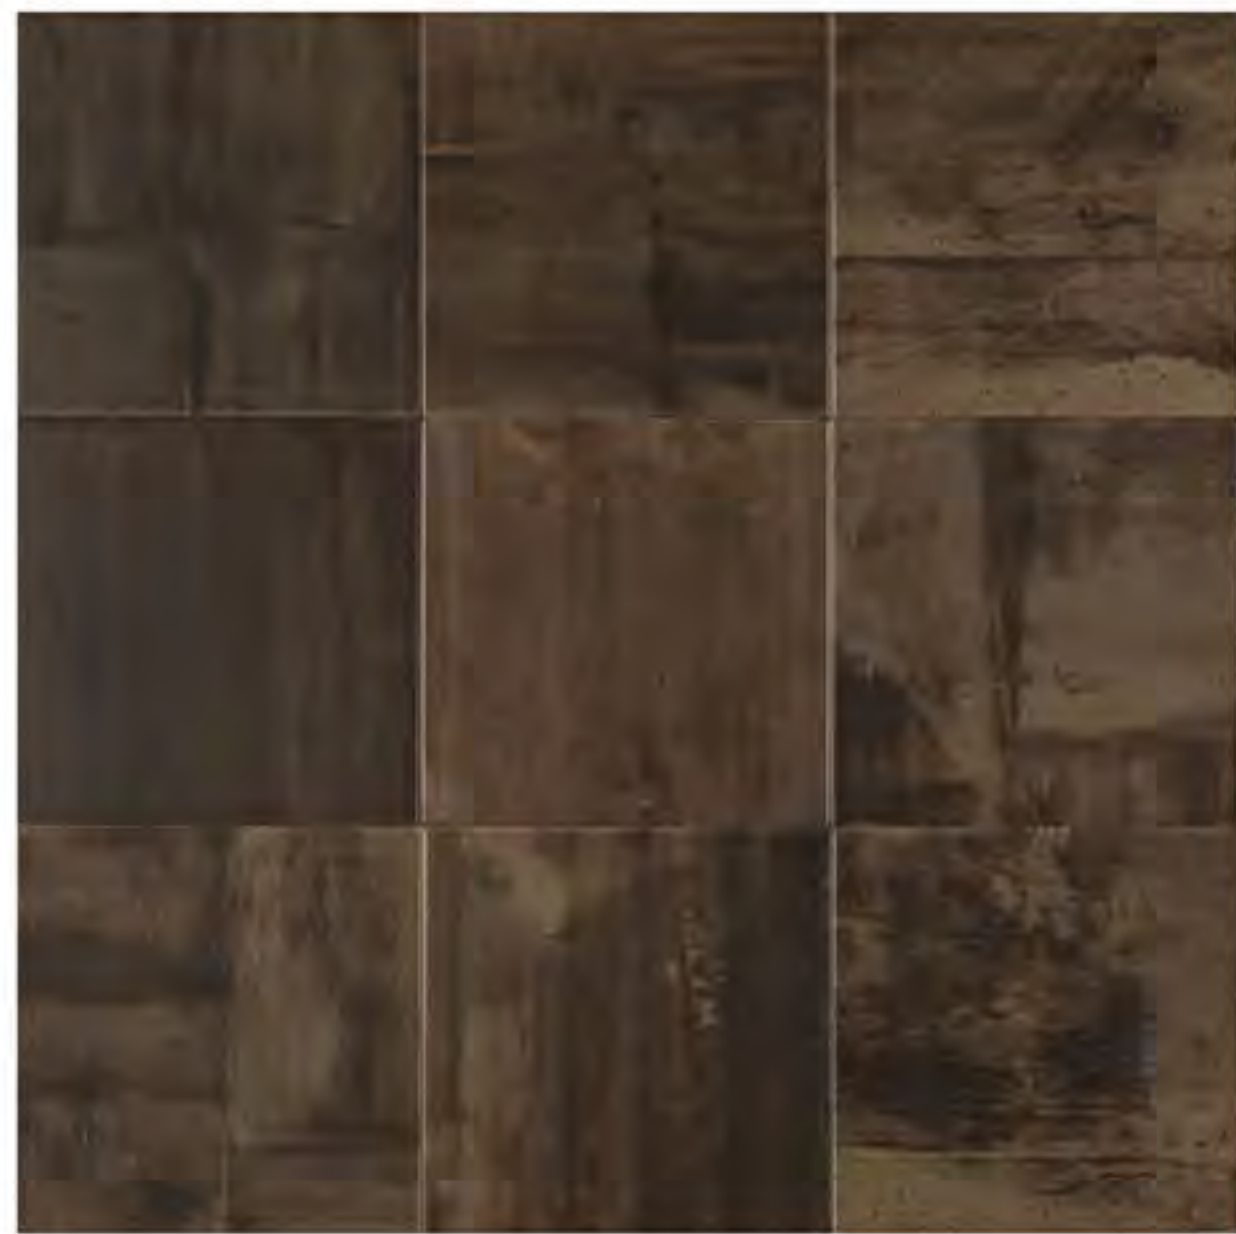

REVESTIMIENTO  
WALL TILE

PAVIMENTO  
FLOOR TILE

SATINADO  
SEMI-GLOSS

BAÑO  
BATHROOM

COCINA  
KITCHEN

INTERIOR  
INSIDE

BASE

PAV. VERONA NEGRO 20x20 (M-220) 8"x8"