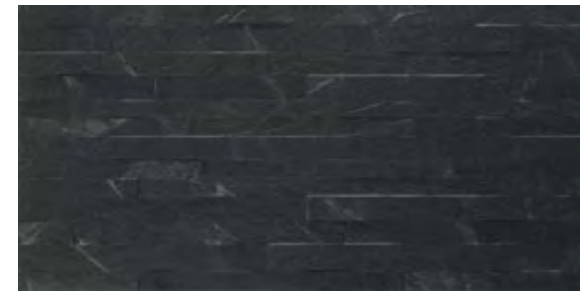

MIRAMBEL 30X60 11^{13/16}"X23^{5/8}"

||| Revestimiento: Mirambel Gris. ≡ Pavimento: Canaima Secuoya Antislip.

NEGRO

ANTRACITA

GRIS

MARRÓN

30x60 Mirambel
Negro 46MI92R (04-06)
Gris 46MI32R (04-06)
Antracita 46MI62R (04-06)
Marrón 46MI22R (04-06)