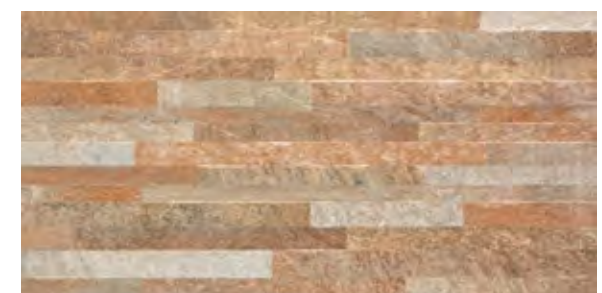

MIRAMBEL 30X60 11^{13/16}"X23^{5/8}"

||| Revestimiento: Mirambel Gris. ≡ Pavimento: Canaima Secuoya Antislip.

NEGRO

ANTRACITA

GRIS

MARRÓN

30x60 Mirambel
Negro 46MI92R (04-06)
Gris 46MI32R (04-06)
Antracita 46MI62R (04-06)
Marrón 46MI22R (04-06)