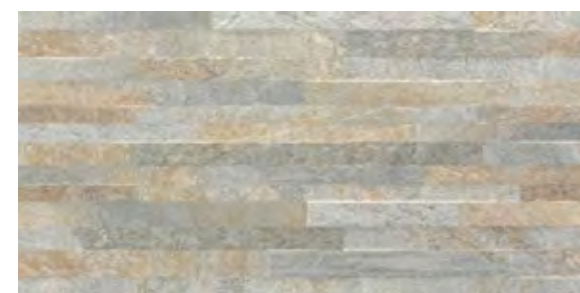

MIRAMBEL 30X60 11^{13/16}"X23^{5/8}"

||| Revestimiento: Mirambel Gris. ≡ Pavimento: Canaima Secuoya Antislip.

NEGRO

ANTRACITA

GRIS

MARRÓN

30x60 Mirambel
Negro 46MI92R (04-06)
Gris 46MI32R (04-06)
Antracita 46MI62R (04-06)
Marrón 46MI22R (04-06)