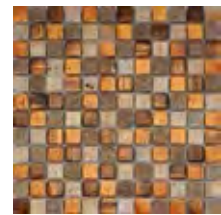

CANADÁ / NEVADA 25X40 9⁷/₈"X15⁶/₈"

25 x 40 Canadá
Blanco **15CN405** (07-36)

25 x 40 Nevada
Blanco **15NV405** (07-36)

25 x 40 Nevada
Beige **15NV705** (07-36)

25 x 40 Ottawa
Blanco **15CN415** (01-50)

30 x 30 Kenai
Plata **26KE306** (05-00)
Blanco **26KE406** (04-69)
Rojo **26KE806** (05-00)
Negro **26KE906** (04-69)

30 x 30 Musa
Ferro
69MU-FE (40-40)

30 x 30 Tepuy
Secuoya **26ED70T** (04-31)
Abeto **26ED30T** (04-31)
Bambu **26ED00T** (04-31)

30 x 30 Musa Brick
Emperador
69MUBEM (40-40)

30 x 30 Ethosa
Negro **41NB90E** (13-05)

30 x 30 Musa
Rectangular Marrón
69MU-RM (40-40)

30x30 Saona
Galena **41LY50S** (13-71)

III Revestimiento: Ottawa Blanco. □ Mueble: Ada 120 Antracita.

medida cm	n° pzas/box	m ² /box	kg/box	boxes/pallet	m ² /pallet	kg/pallet
25x40	10	1,00	19,45	54	64,80	1.050,30