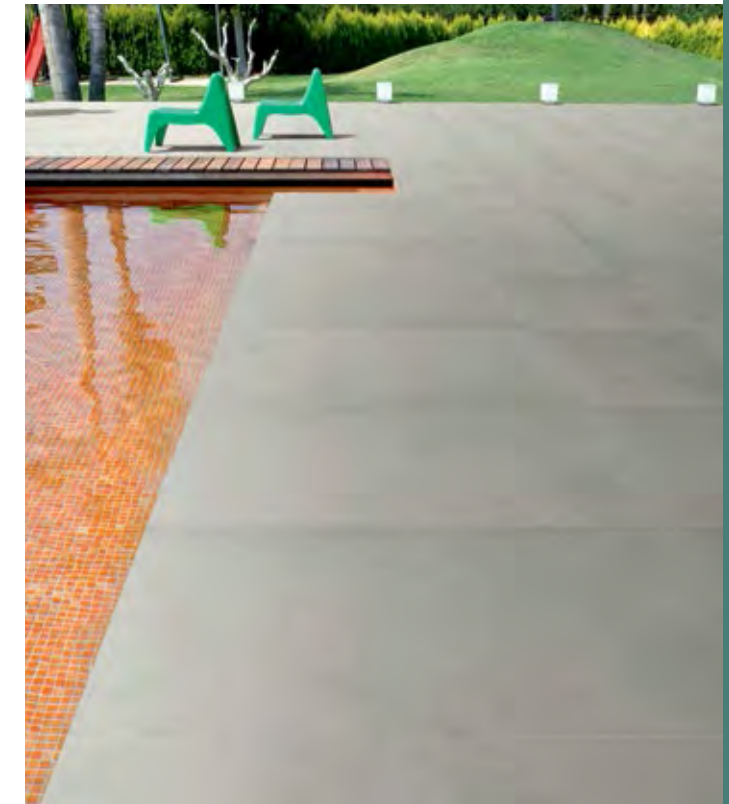

≡ Pavimento: Atacama Gris Antislip 60 x 60.