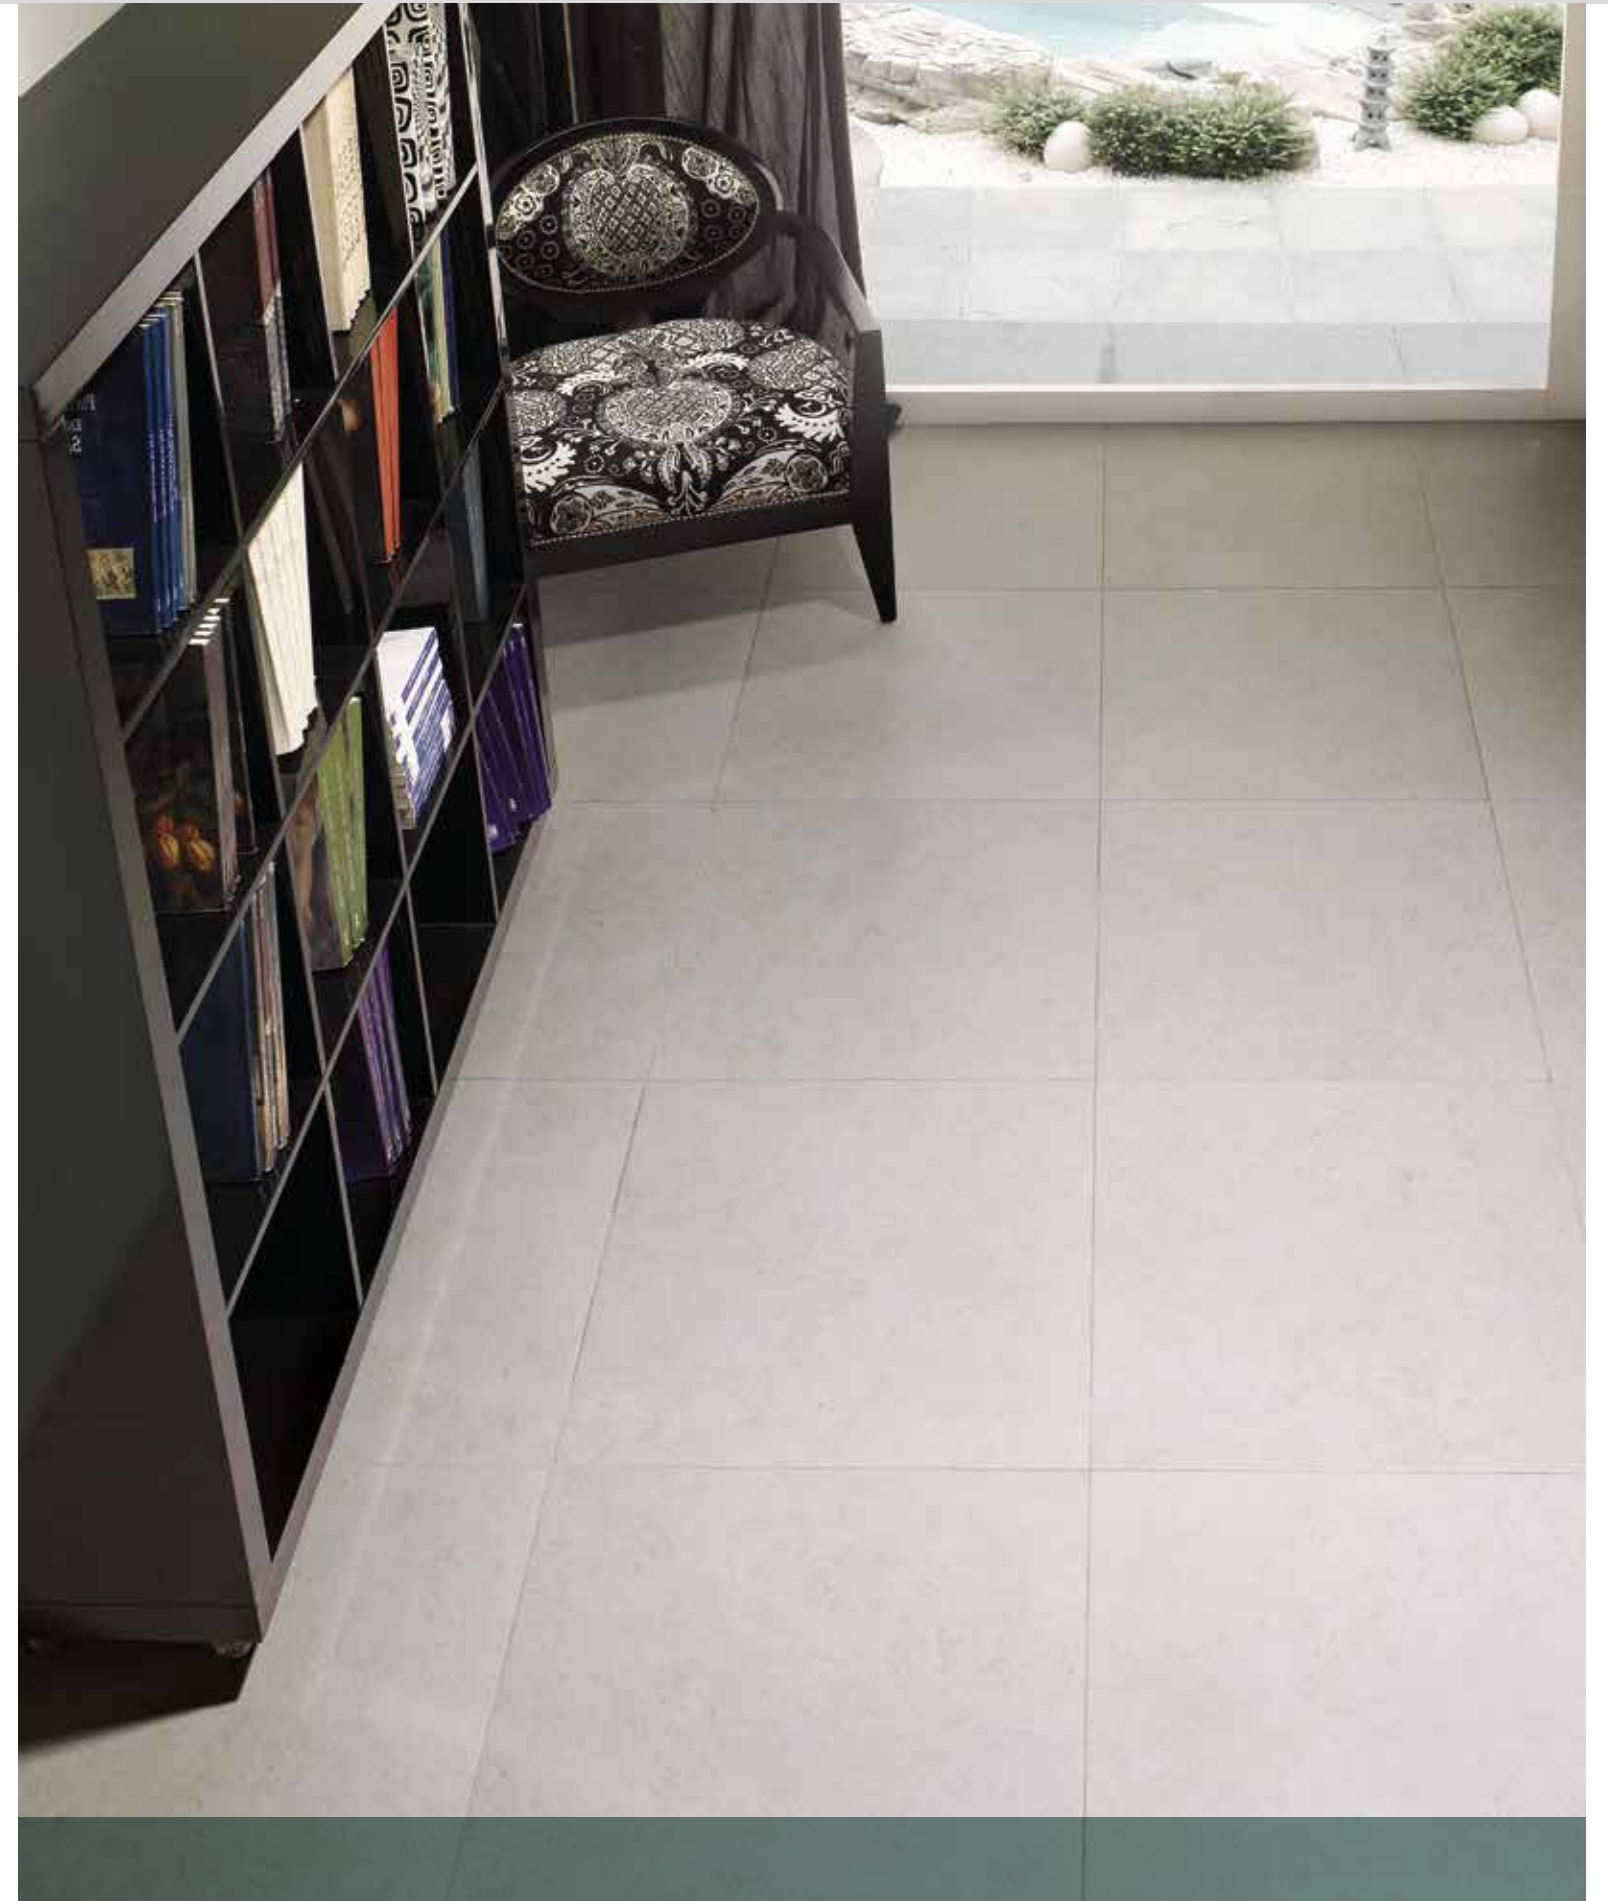

TENERÉ PERLA

TENERÉ GRIS

TENERÉ BEIGE

TENERÉ ANTRACITA

30x60 Teneré

Perla **46TN-52** (90-10) IV
 Gris **46TN-32** (90-10) IV
 Beige **46TN-72** (90-10) IV
 Antracita **46TN-62** (90-10) IV

60,5x60,5 Teneré

Perla **52TN-55** (90-25) IV
 Gris **52TN-35** (90-25) IV
 Beige **52TN-75** (90-25) IV
 Antracita **52TN-65** (90-25) IV

Rodapié
 10 x 60,5 (11-75)