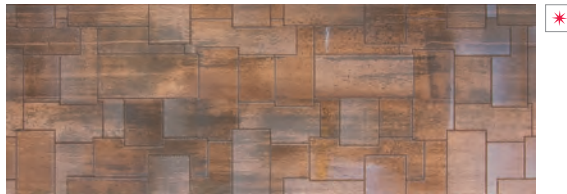

# IDENTITY

25x70cm / 10"x28"

Identity Beige M109  
25x 70 cm

Identity Gris M109  
25x 70 cm

Identity Cuero M109  
25x 70 cm

Identity Acero M109  
25x 70 cm

Decorado Tetris Cuero P370  
25x 70 cm (price per pc)