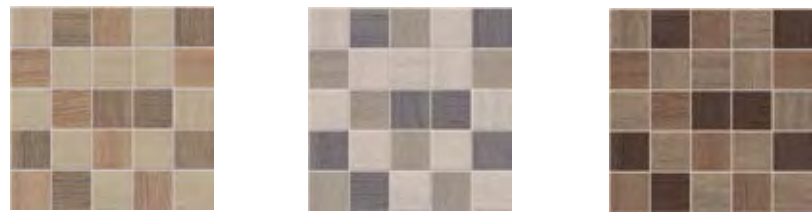

30 x 30 Tepuy Secuoya **26ED70T** (04-31)
30 x 30 Tepuy Abeto **26ED30T** (04-31)
30 x 30 Tepuy Bambu **26ED00T** (04-31)