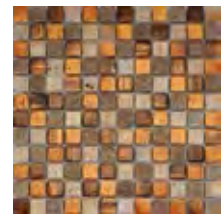

CANADÁ / NEVADA 25X40 9⁷/₈"X15⁶/₈"

25 x 40 Canadá
Blanco **15CN405** (07-36)

25 x 40 Nevada
Blanco **15NV405** (07-36)

25 x 40 Nevada
Beige **15NV705** (07-36)

25 x 40 Ottawa
Blanco **15CN415** (01-50)

30 x 30 Kenai
Plata **26KE306** (05-00)
Blanco **26KE406** (04-69)
Rojo **26KE806** (05-00)
Negro **26KE906** (04-69)

30 x 30 Musa
Ferro **69MU-FE** (40-40)

30 x 30 Tepuy
Secuoya **26ED70T** (04-31)
Abeto **26ED30T** (04-31)
Bambu **26ED00T** (04-31)

30 x 30 Musa Brick
Emperador **69MUBEM** (40-40)

30 x 30 Ethosa
Negro **41NB90E** (13-05)

30 x 30 Musa
Rectangular Marrón **69MU-RM** (40-40)

30x30 Saona
Galena **41LY50S** (13-71)

III Revestimiento: Ottawa Blanco. □ Mueble: Ada 120 Antracita.

medida cm	n° pzas/box	m ² /box	kg/box	boxes/pallet	m ² /pallet	kg/pallet
25x40	10	1,00	19,45	54	64,80	1.050,30