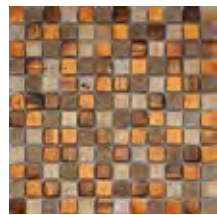

CANADÁ / NEVADA 25X40 9⁷/₈"X15⁶/₈"

25 x 40 Canadá
Blanco **15CN405** (07-36)

25 x 40 Nevada
Blanco **15NV405** (07-36)

25 x 40 Nevada
Beige **15NV705** (07-36)

25 x 40 Ottawa
Blanco **15CN415** (01-50)

30 x 30 Kenai
Plata **26KE306** (05-00)
Blanco **26KE406** (04-69)
Rojo **26KE806** (05-00)
Negro **26KE906** (04-69)

30 x 30 Musa
Ferro
69MU-FE (40-40)

30 x 30 Tepuy
Secuoya **26ED70T** (04-31)
Abeto **26ED30T** (04-31)
Bambu **26ED00T** (04-31)

30 x 30 Musa Brick
Emperador
69MUBEM (40-40)

30 x 30 Ethosa
Negro **41NB90E** (13-05)

30 x 30 Musa
Rectangular Marrón
69MU-RM (40-40)

30x30 Saona
Galena **41LY50S** (13-71)

III Revestimiento: Ottawa Blanco. □ Mueble: Ada 120 Antracita.

medida cm	n° pzas/box	m ² /box	kg/box	boxes/pallet	m ² /pallet	kg/pallet
25x40	10	1,00	19,45	54	64,80	1.050,30