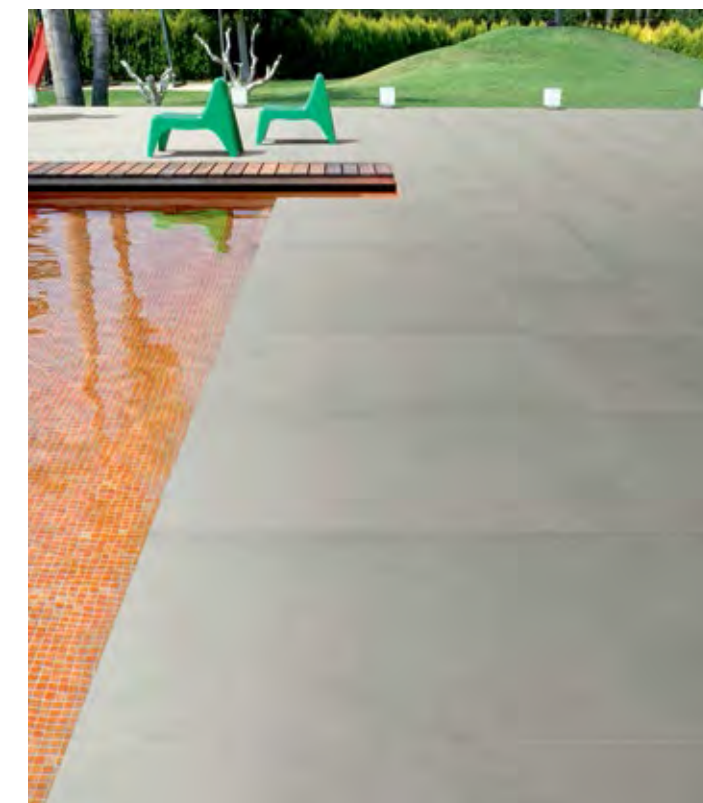

≡ Paving: Atacama Gris Antislip 60 x 60.