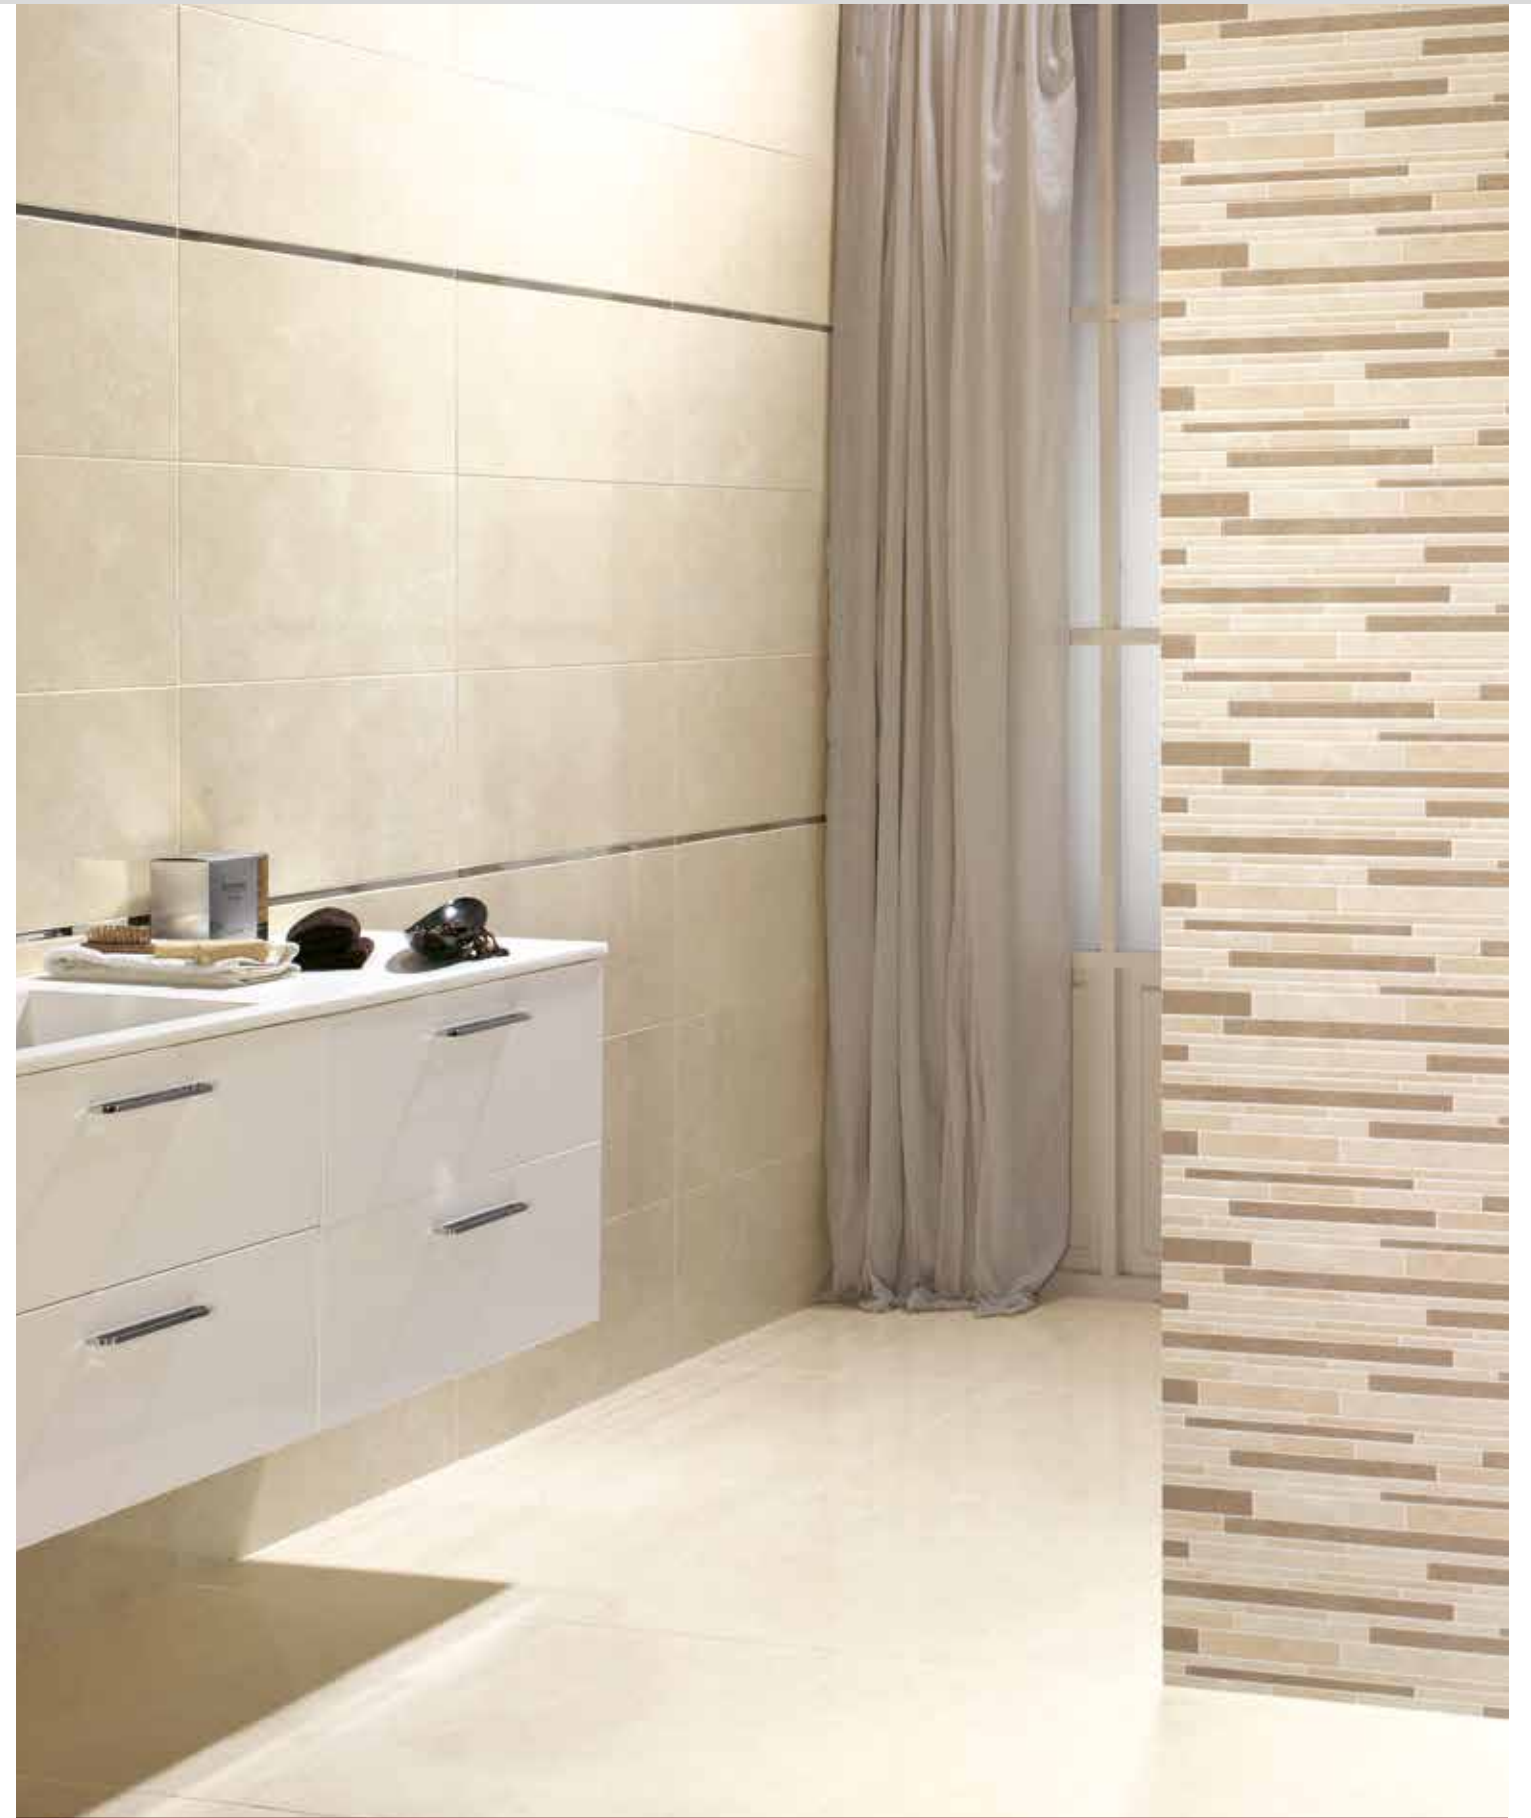

ÁGORA 60 30X60 11^{13/16}"X23^{5/8}"

medida cm	nº pzas/box	m²/box	kg/box	boxes/pallet	m²/pallet	kg/pallet
30x60	6	1,08	20,58	40	43,20	823,20
60,5x60,5 PAVIMENTO	4	1,46	34,80	32	46,72	1.113,60

COMBINA CON EL PAVIMENTO

ÁGORA

60,5X60,5 23^{14/16}"X23^{14/16}"

PORCELAIN TILES
PORCELÁNICO

PÁG. 06

60,5x60,5 Ágora

Blanco 52AG-45 (90-30) IV
Marfil 52AG-15 (90-30) IV
Beige 52AG-75 (90-30) IV
Marrón 52AG-05 (90-30) IV

Rodapié
10 x 60,5 (11-75)