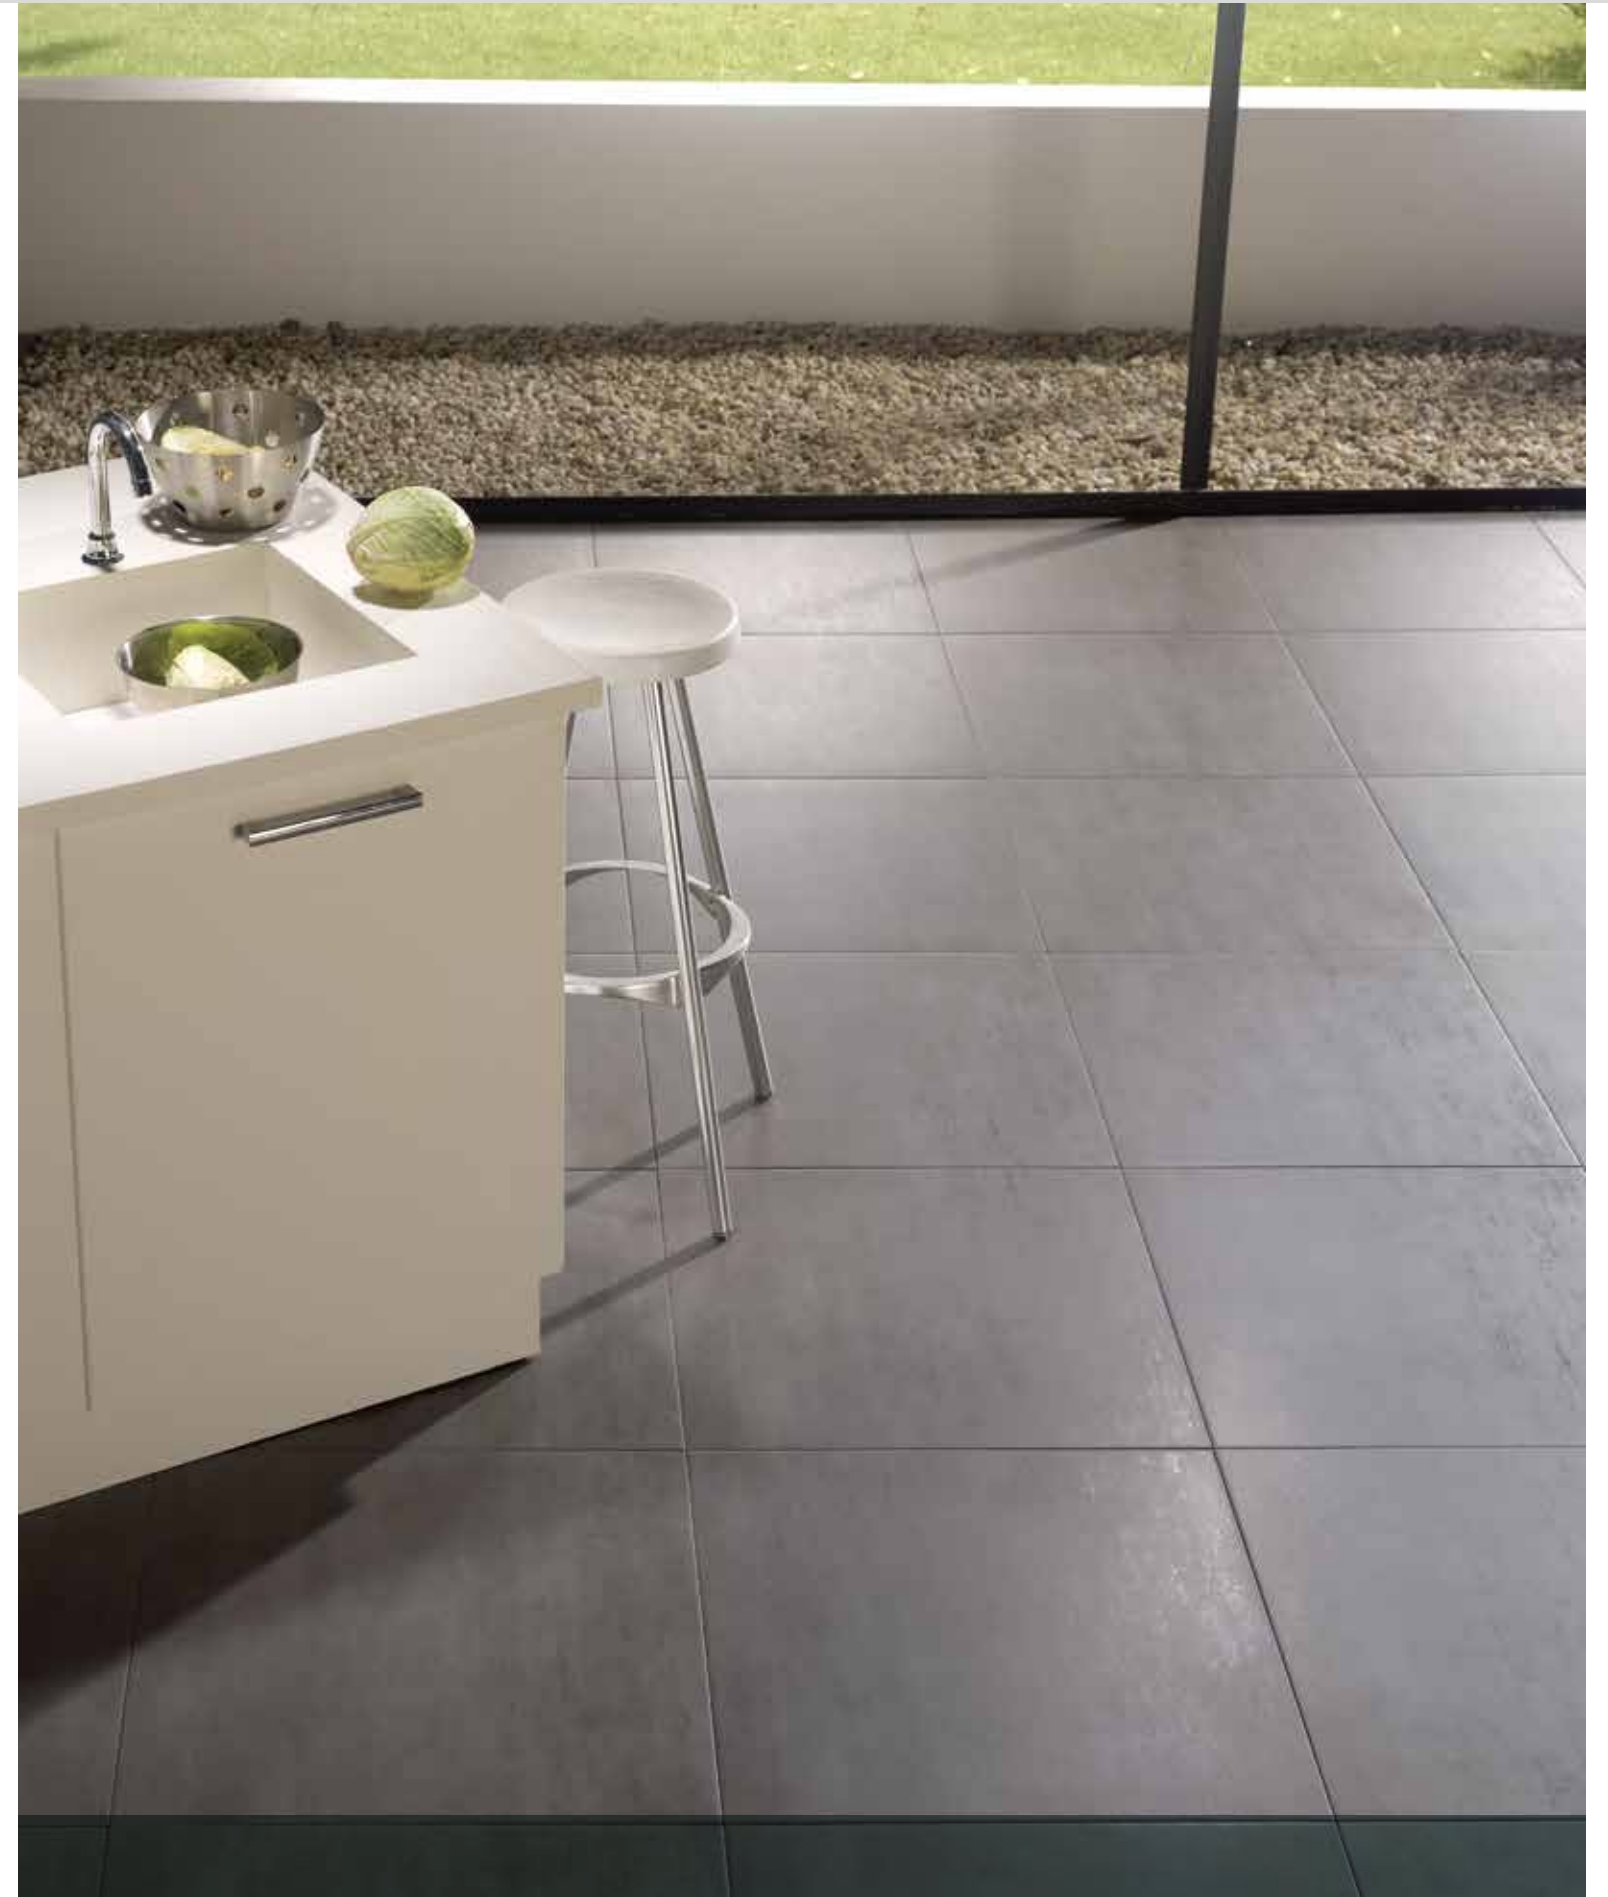

Ural Marengo 60,5x60,5