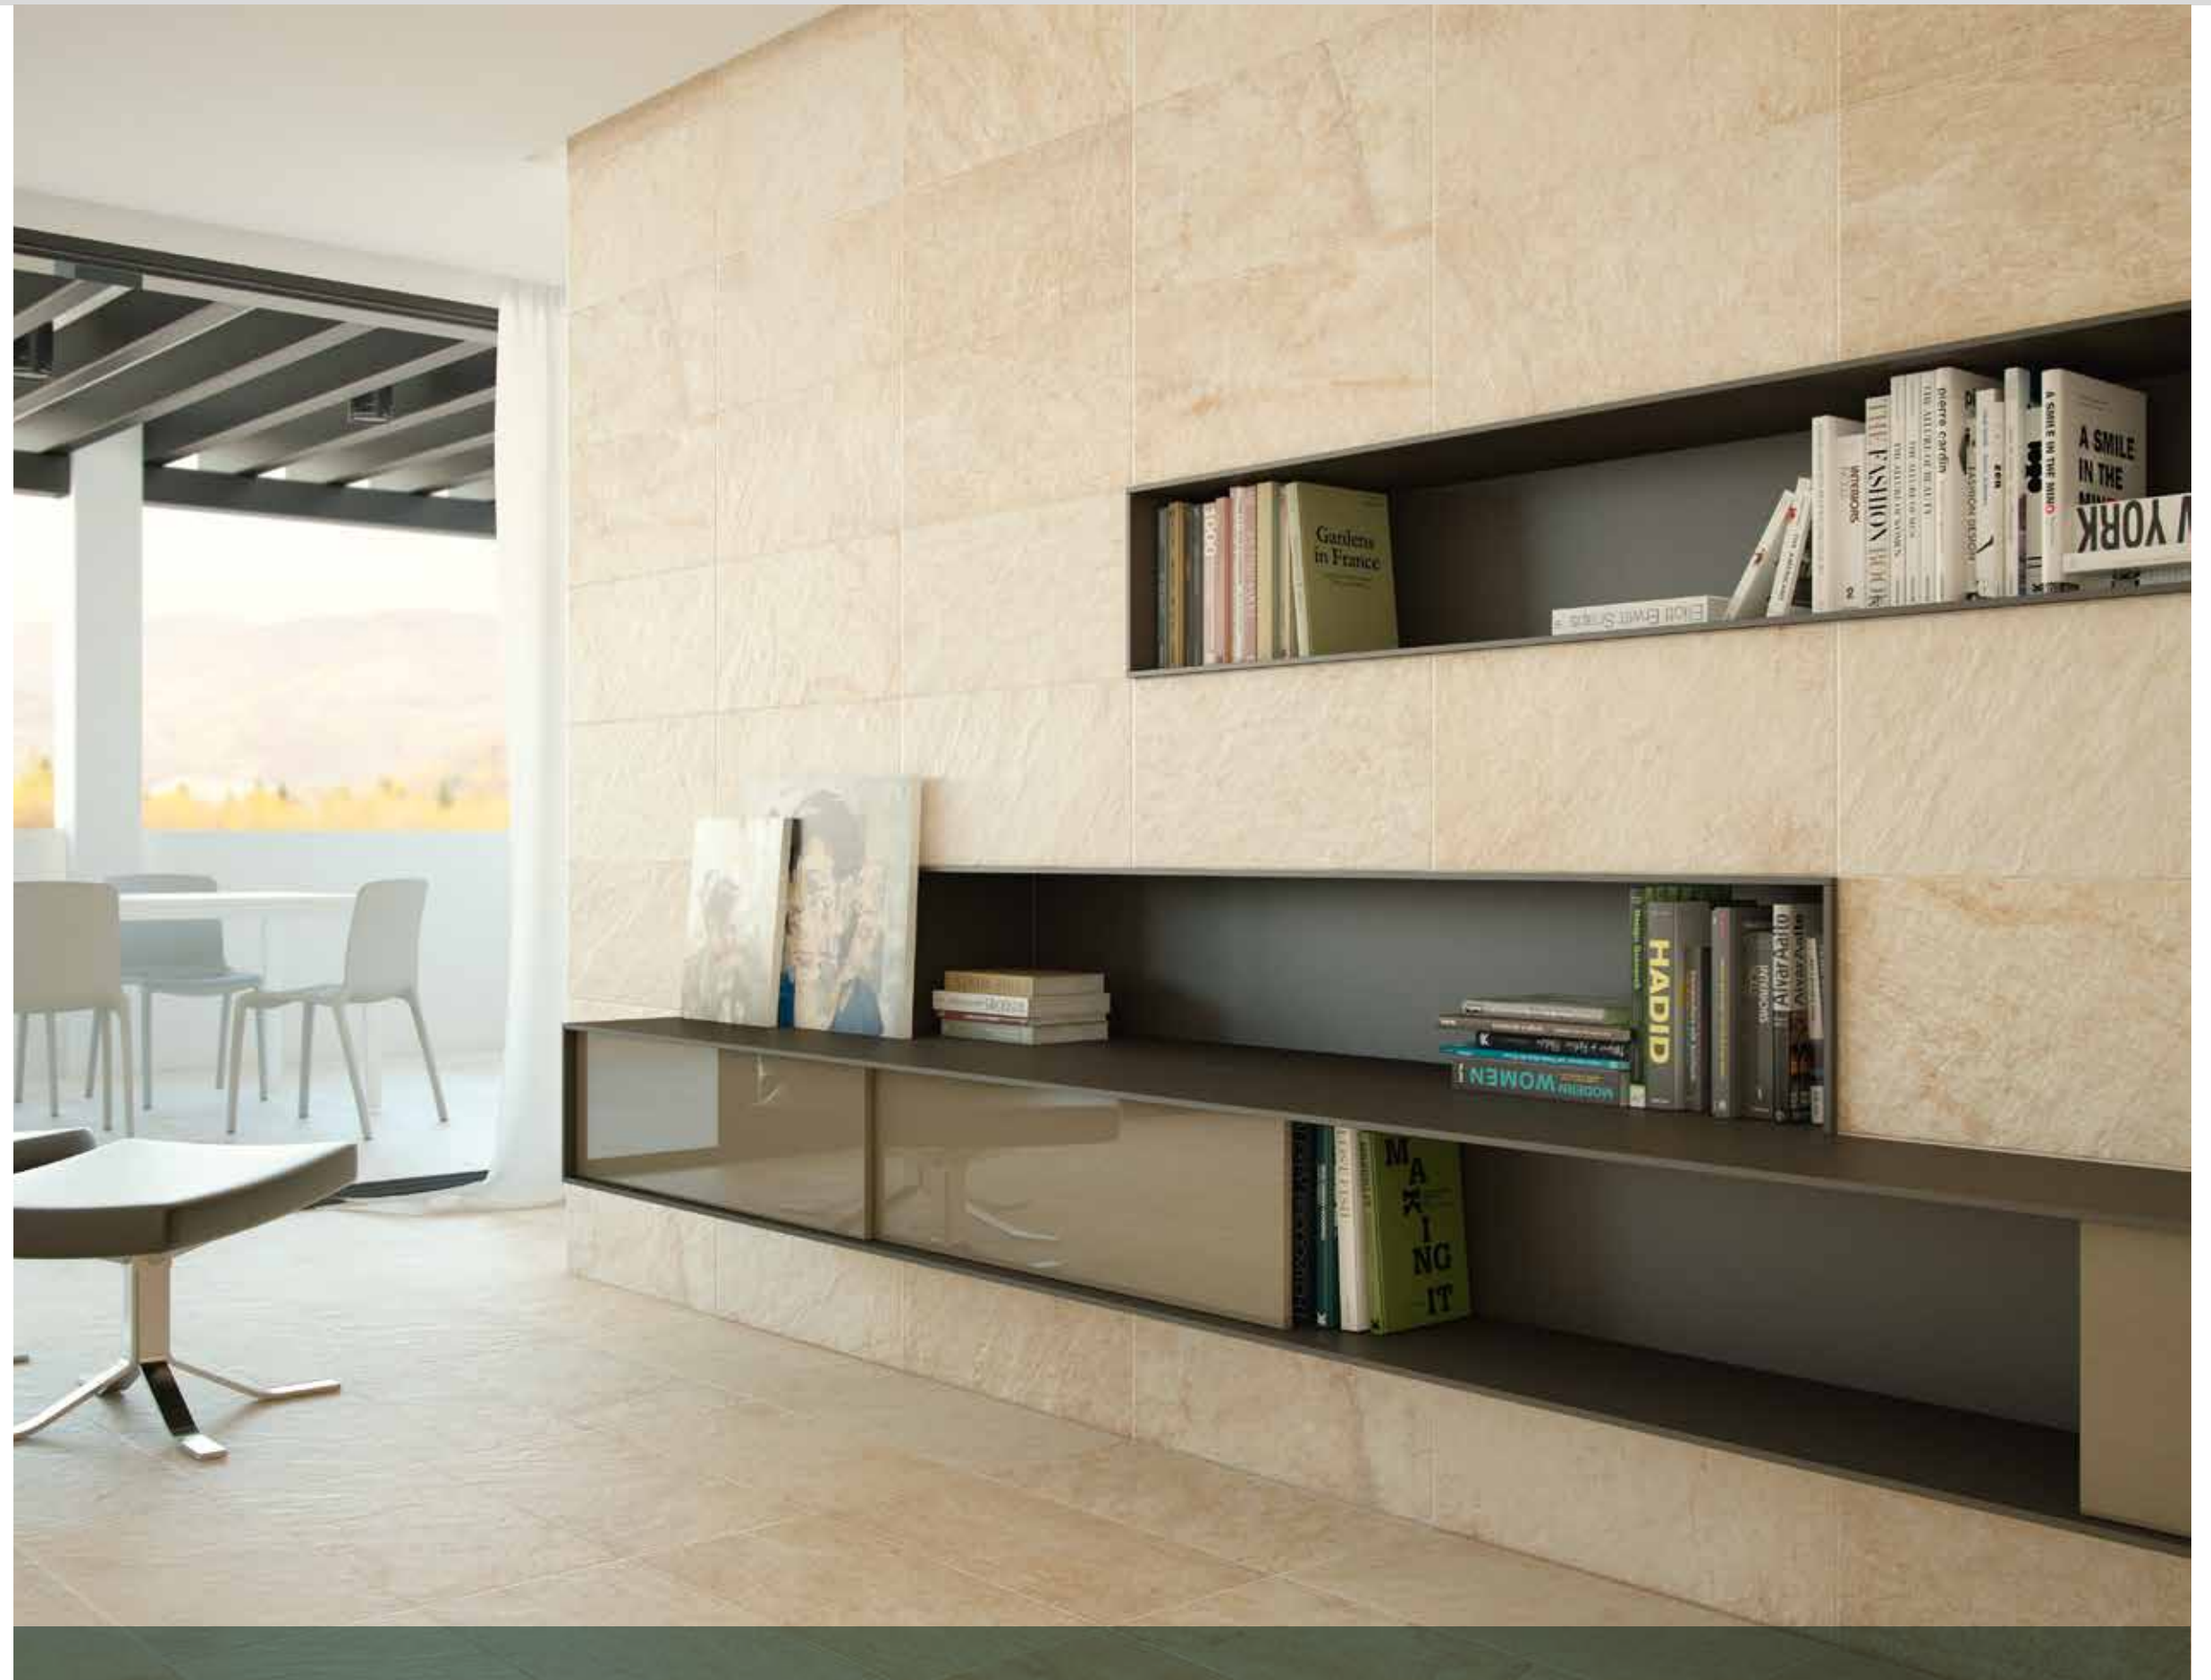

TEIDE GRIS

TEIDE BEIGE

TEIDE OCRE

Rodapié
8 x 30 (76-05)

30x60 Teide

- Blanco **46TE-42** (90-10) IV
- Gris **46TE-32** (90-10) IV
- Beige **46TE-72** (90-10) IV
- Ocre **46TE-02** (90-10) IV

Teide Beige 30x60.