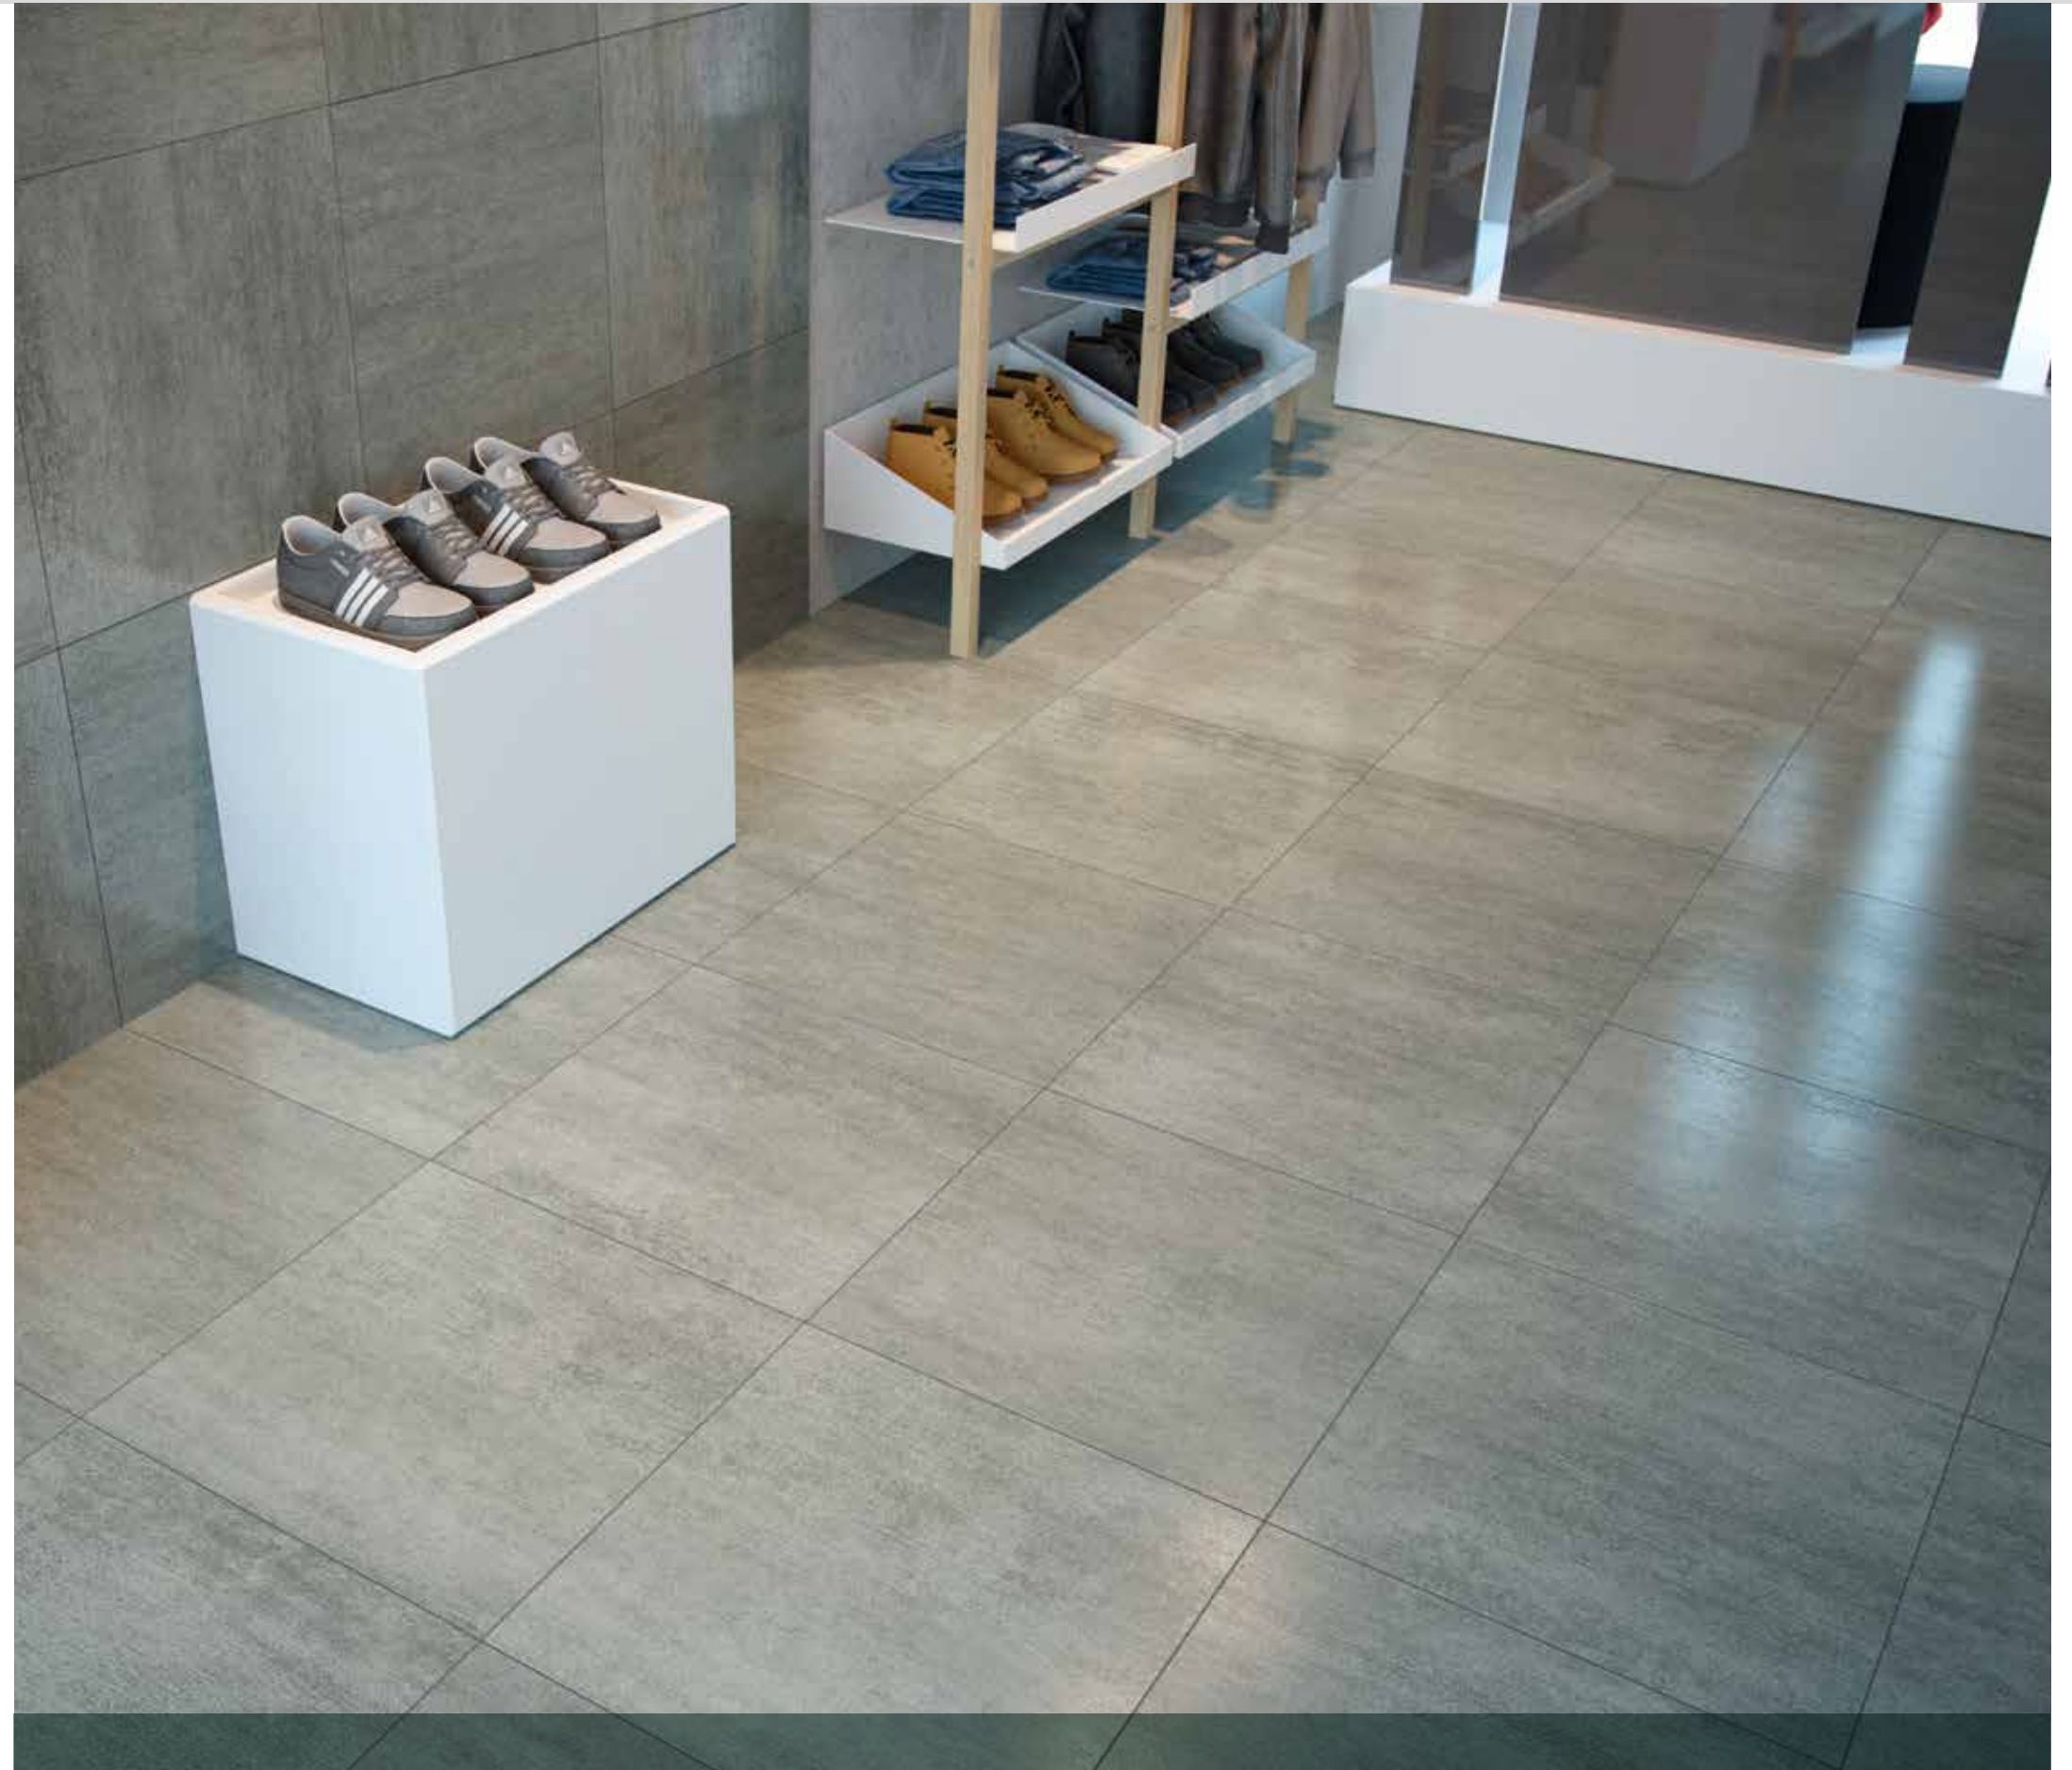

NORDICA BEIGE

NORDICA GRIS

NORDICA CEMENTO

NORDICA ANTRACITA

30x60 Nordica

- Beige **46NO72P** [90-65] IV
- Gris **46NO32P** [90-65] IV
- Cemento **46NO12P** [90-65] IV
- Antracita **46NO62P** [90-65] IV

Rodapié
10 x 60 [11-75]