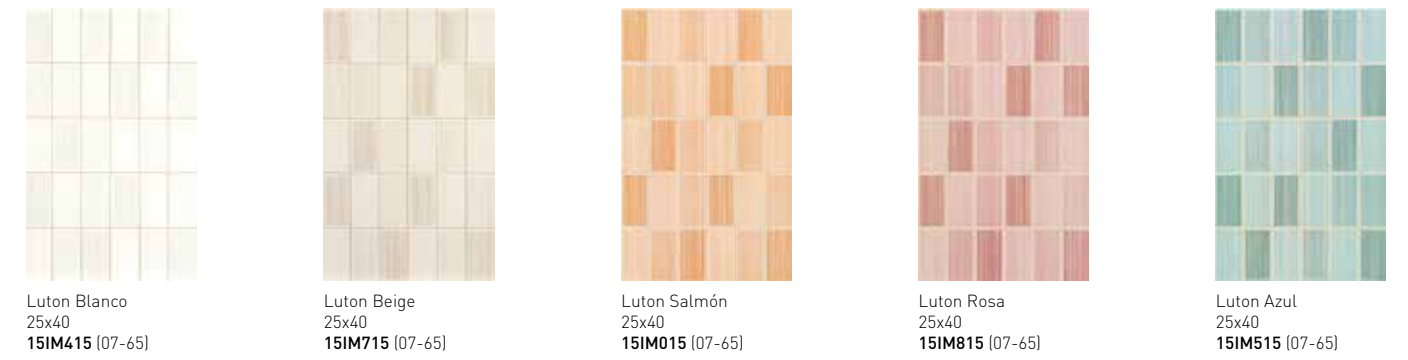

IMPERIO 25X40 97/8" X 15 6/8"

medida cm	nº pzas/box	m²/box	kg/box	boxes/pallet	m²/pallet	kg/pallet
25x40	12	1,20	19,45	54	64,80	1.050,30
30x30 PAVIMENTO	11	1,00	17,20	64	64,00	1.100,80

Imperio Blanco 25x40 **15IM405** (07-45)  
 Imperio Beige 25x40 **15IM705** (07-45)  
 Imperio Salmón 25x40 **15IM005** (07-45)  
 Imperio Rosa 25x40 **15IM805** (07-45)  
 Imperio Azul 25x40 **15IM505** (07-45)

Luton Blanco 25x40 **15IM415** (07-65)  
 Luton Beige 25x40 **15IM715** (07-65)  
 Luton Salmón 25x40 **15IM015** (07-65)  
 Luton Rosa 25x40 **15IM815** (07-65)  
 Luton Azul 25x40 **15IM515** (07-65)

CHELSEA 30X30 11 13/16" X 11 13/16" FLOOR TILES PAVIMENTO

Chelsea Blanco 30x30 **35CE-46** (07-55) IV  
 Chelsea Beige 30x30 **35CE-76** (07-55) IV  
 Chelsea Salmón 30x30 **35CE-96** (07-55) IV  
 Chelsea Rosa 30x30 **35CE-86** (07-55) IV  
 Chelsea Azul 30x30 **35CE-66** (07-55) IV

Imperio Blanco 25x40, Albión Blanco 25x40, Luton Azul 25x40 Chelsea Azul 30x30