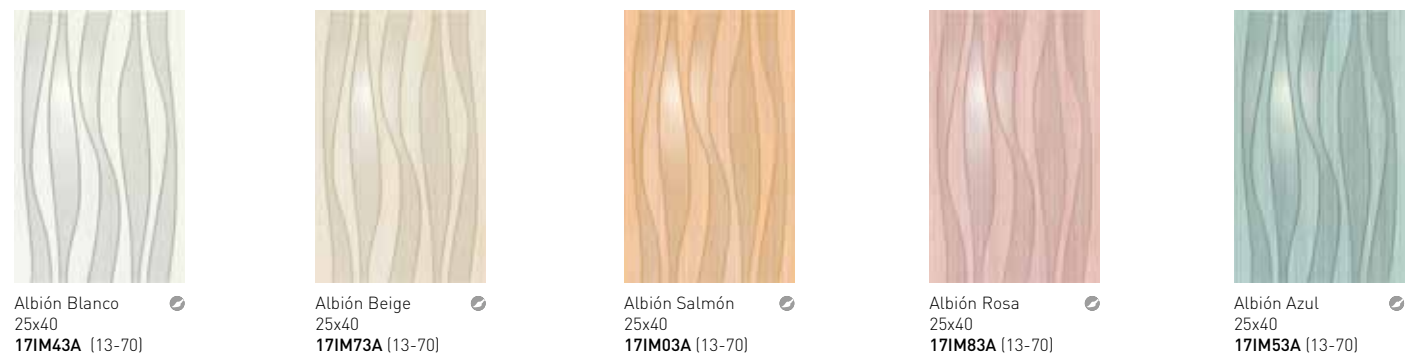

IMPERIO 25X40 97/8" X 15 6/8"

medida cm	nº pzas/box	m²/box	kg/box	boxes/pallet	m²/pallet	kg/pallet
25x40	12	1,20	19,45	54	64,80	1.050,30
30x30 PAVIMENTO	11	1,00	17,20	64	64,00	1.100,80

Imperio Blanco 25x40 **15IM405** (07-45)  
 Imperio Beige 25x40 **15IM705** (07-45)  
 Imperio Salmón 25x40 **15IM005** (07-45)  
 Imperio Rosa 25x40 **15IM805** (07-45)  
 Imperio Azul 25x40 **15IM505** (07-45)

Luton Blanco 25x40 **15IM415** (07-65)  
 Luton Beige 25x40 **15IM715** (07-65)  
 Luton Salmón 25x40 **15IM015** (07-65)  
 Luton Rosa 25x40 **15IM815** (07-65)  
 Luton Azul 25x40 **15IM515** (07-65)

Lancaster-3 Blanco 25x40 **17IM43L** (13-70)  
 Lancaster-4 Blanco 5x40 **16IM44L** (12-21)  
 Lancaster-3 Beige 25x40 **17IM73L** (13-70)  
 Lancaster-4 Beige 5x40 **16IM74L** (12-21)  
 Lancaster-3 Salmón 25x40 **17IM03L** (13-70)  
 Lancaster-4 Beige 5x40 **16IM04L** (12-21)  
 Lancaster-3 Rosa 25x40 **17IM83L** (13-70)  
 Lancaster-4 Rosa 5x40 **16IM84L** (12-21)  
 Lancaster-3 Azul 25x40 **17IM53L** (13-70)  
 Lancaster-4 Azul 5x40 **16IM54L** (12-21)  
 Lancaster-1 Blanco 5x25 **16IM41L** (11-71)  
 Lancaster-1 Beige 5x25 **16IM71L** (11-71)  
 Lancaster-1 Salmón 5x25 **16IM01L** (11-71)  
 Lancaster-1 Rosa 5x25 **16IM81L** (11-71)  
 Lancaster-1 Azul 5x25 **16IM51L** (11-71)

CHELSEA 30X30 11 13/16" X 11 13/16" FLOOR TILES PAVIMENTO

Chelsea Blanco 30x30 **35CE-46** (07-55) IV  
 Chelsea Beige 30x30 **35CE-76** (07-55) IV  
 Chelsea Salmón 30x30 **35CE-96** (07-55) IV  
 Chelsea Rosa 30x30 **35CE-86** (07-55) IV  
 Chelsea Azul 30x30 **35CE-66** (07-55) IV