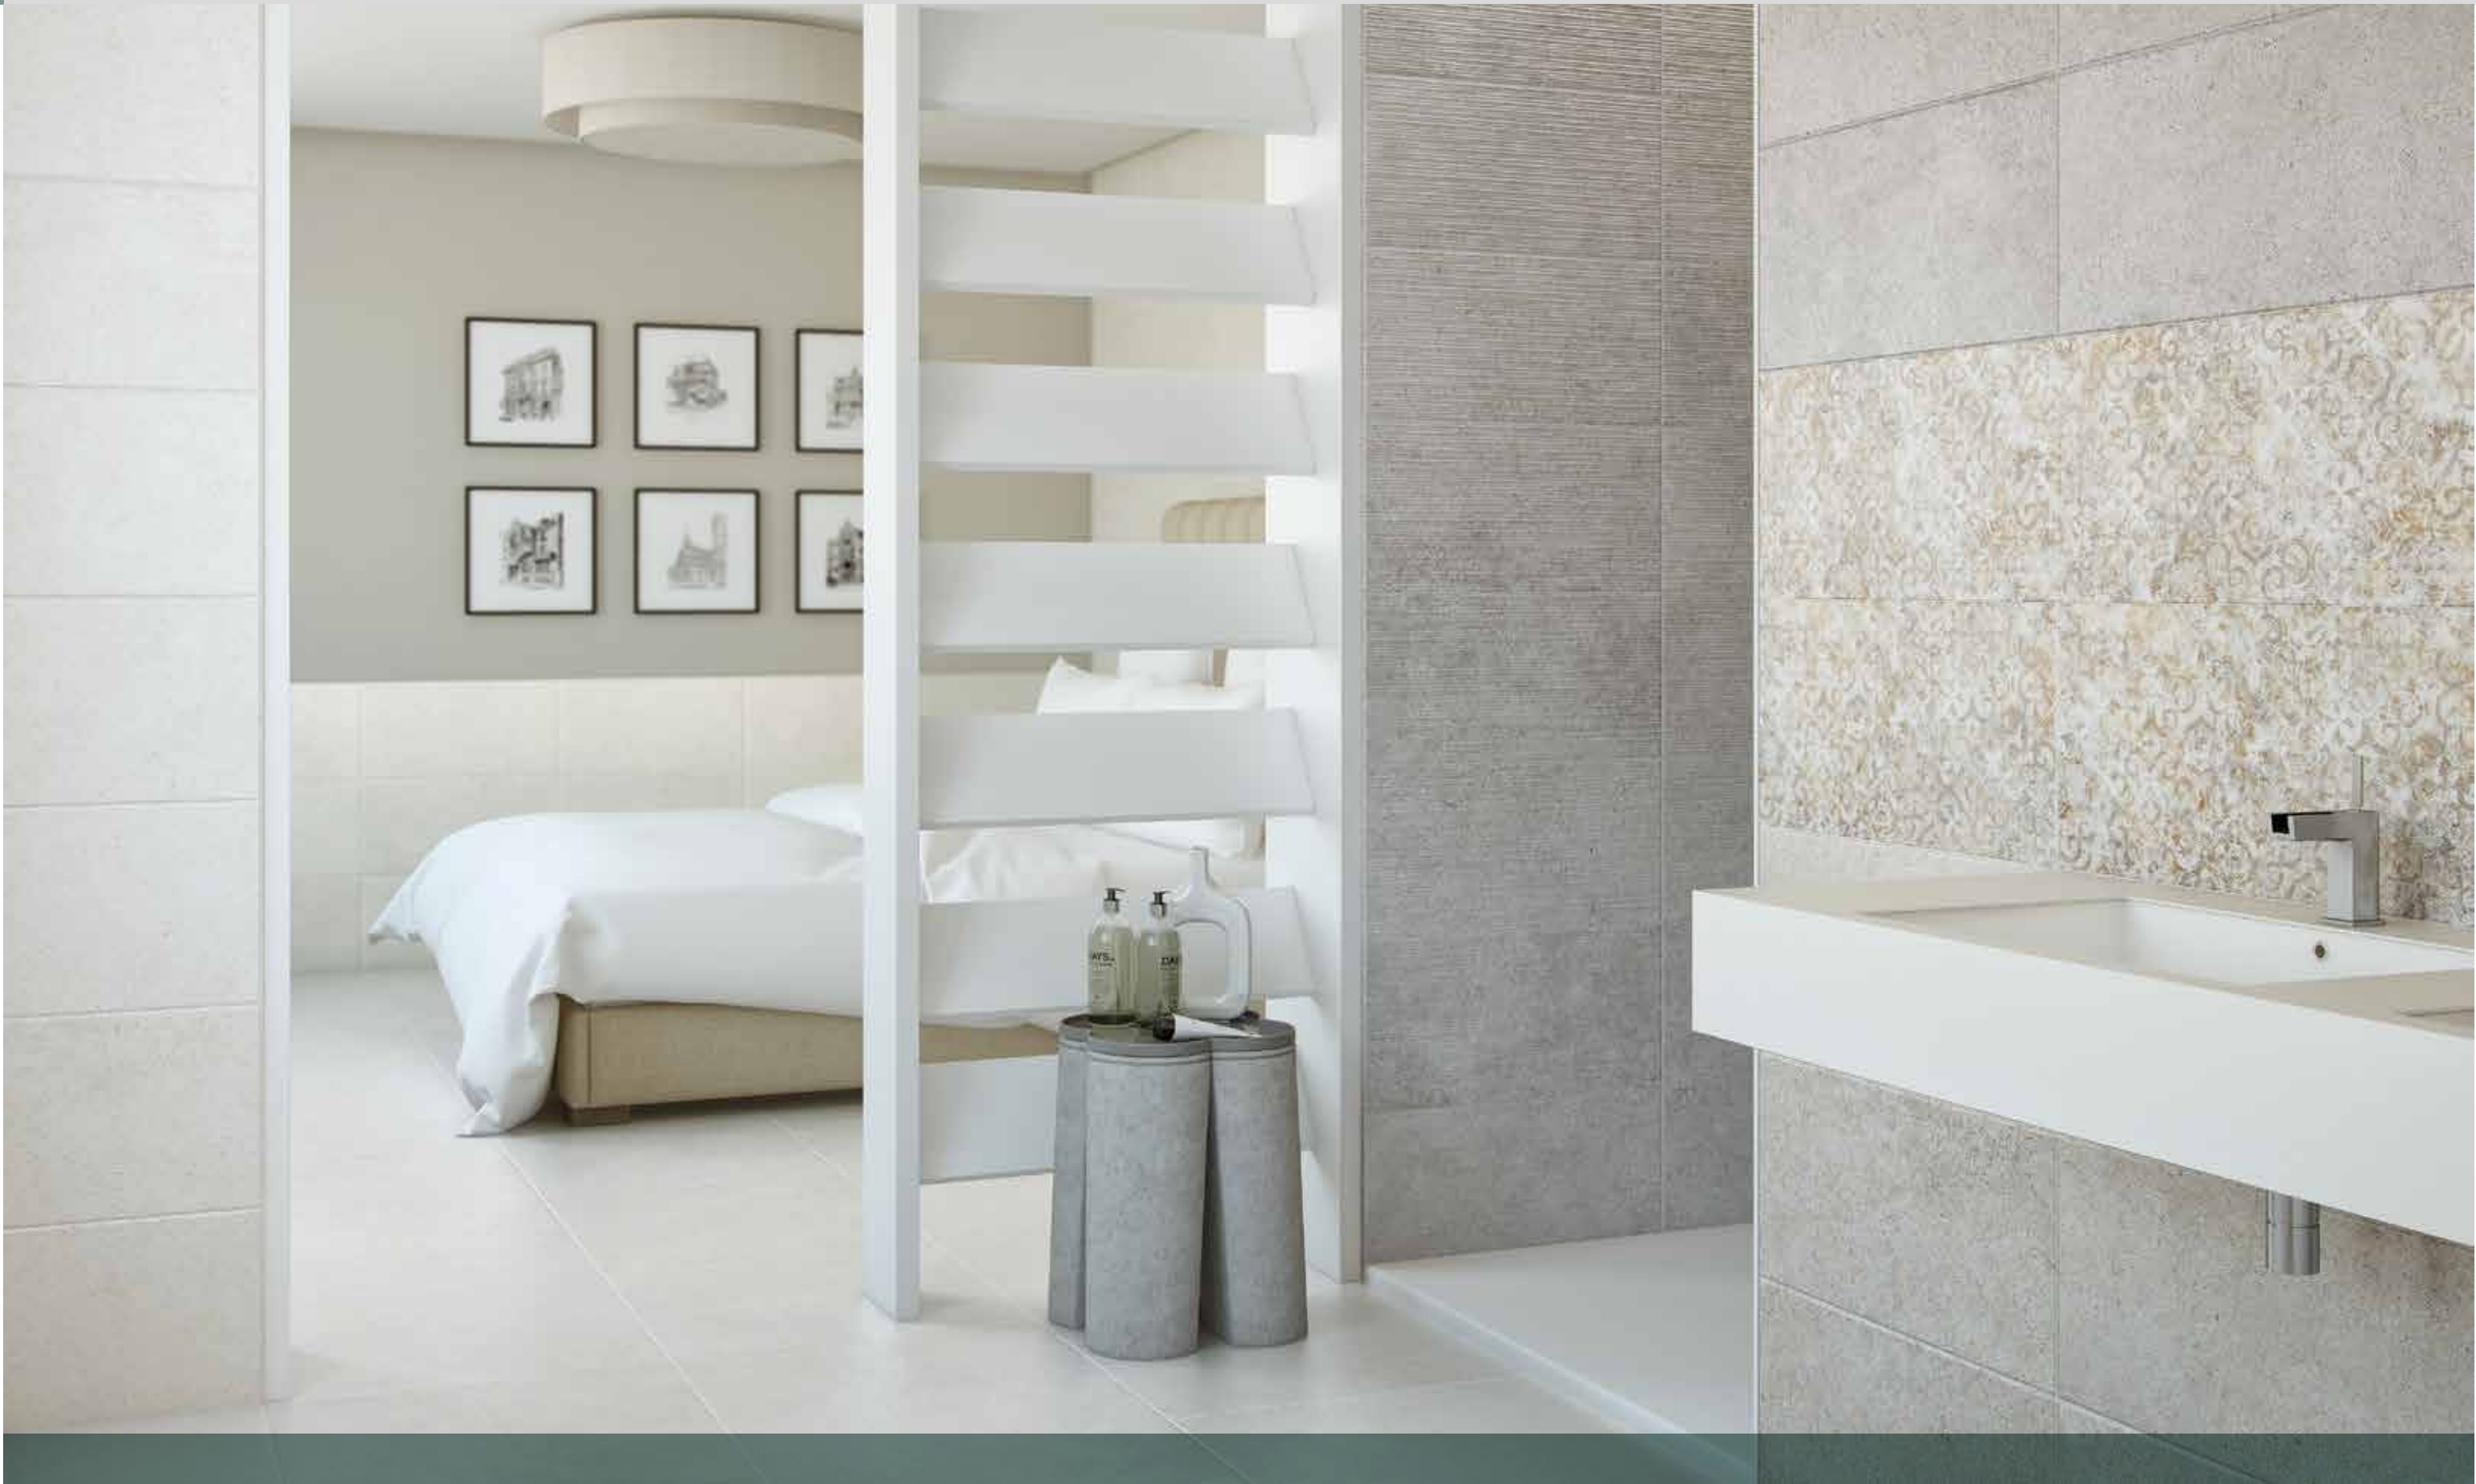

ETNA 60,5X60,5 | 30X60 23^{14/16}"X23^{14/16}" | 11^{13/16}"X23^{5/8}"

PORCELAIN TILES PORCELÁNICO

ETNA 60,5X60,5 | 30X60 23^{14/16}"X23^{14/16}" | 11^{13/16}"X23^{5/8}"

PORCELAIN TILES PORCELÁNICO

R9
C1

3mm

medida cm	nº pzas/box	m²/box	kg/box	boxes/pallet	m²/pallet	kg/pallet
30x60	6	1,08	25,80	40	43,20	1.032,00
60,5x60,5	4	1,46	34,80	32	46,72	1.113,60

ETNA BLANCO

ETNA BEIGE

ETNA GRIS

ETNA MARENGO

Capri Blanco
30x60 **46ET442** (90-25)

Capri Beige
30x60 **46ET772** (90-25)

Capri Gris
30x60 **46ET332** (90-25)

Capri Marengo
30x60 **46ET552** (90-25)

Mesina 30
30x60 **46ET072** (90-55)

Mesina 60
60,5x60,5 **52ET775** (90-55)